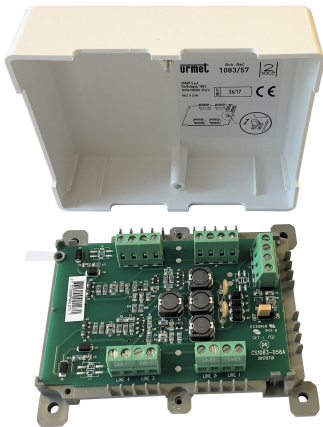

Distributeurs vidéo

DÉRIVATEUR VIDÉO 2VOICE 8 SORTIES

REF : 1083/57

MODÈLE AVEC CAPOT DE PROTECTION

Caractéristiques

- Poids : 2,5kg

Résumé

DÉRIVATEUR VIDÉO 2VOICE 8 SORTIES

Description

- UNE ENTRÉE BUS, UNE SORTIE BUS VERS LE DÉRIVATEUR SUIVANT ET 8 SORTIES VERS LES APPARTEMENTS.
- 4 POINTS DE FIXATION PAR VIS.
- PROTECTION DE LA COLONNE CONTRE LES COURT-CIRCUITS EN DÉRIVATION ET ISOLEMENT DU GROUPE DE 4 SORTIES EN DÉFAUT.
- BOÎTIER EN ABS IVOIRE.
- DIMENSIONS (HXLXP) : 100 X 125 X 37MM.