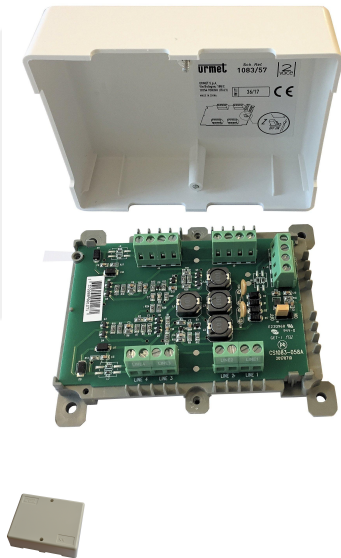

## Caractéristiques

- **Poids** : 2,5kg

## DÉRIVATEUR VIDÉO 2VOICE 8 SORTIES

REF : 1083/57

MODÈLE AVEC CAPOT DE PROTECTION

## Description

- UNE ENTRÉE BUS, UNE SORTIE BUS VERS LE DÉRIVATEUR SUIVANT ET 8 SORTIES VERS LES APPARTEMENTS.
- 4 POINTS DE FIXATION PAR VIS.
- PROTECTION DE LA COLONNE CONTRE LES COURT-CIRCUITS EN DÉRIVATION ET ISOLEMENT DU GROUPE DE 4 SORTIES EN DÉFAUT.
- BOÎTIER EN ABS IVOIRE.
- DIMENSIONS (HXLXP) : 100 X 125 X 37MM.