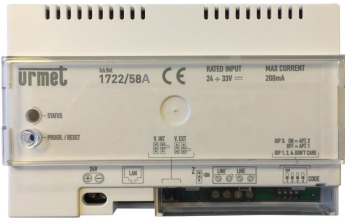

Transfert d'appel CallMe

MODULE DE TRANSFERT D'APPEL CALLME POUR MINI NOTE 2 ET MINI NOTE +

REF : 1722/58A

RECEVEZ VOS APPELS SUR VOTRE SMARTPHONE

Résumé

LA CALLME BOX EST UN **MODULE À AJOUTER À VOTRE KIT VILLA MINI NOTE 2 OU MINI NOTE + POUR RECEVOIR LES APPELS DE VOS VISITEURS DIRECTEMENT SUR VOTRE SMARTPHONE**, LORSQUE VOUS ÊTES ABSENT DE VOTRE LOGEMENT OU DANS VOTRE LOGEMENT MAIS TOUT SIMPLEMENT OCCUPÉ.