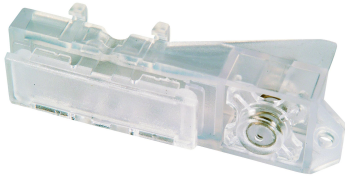

Pièces détachées

PORTE-ÉTIQUETTE SIMPLE

REF : RC40C

POUR PLAQUE SÉRIE 655 À UNE RANGÉE

Résumé

PORTE-ÉTIQUETTE SIMPLE

Description

- COMPOSÉ D'UN SUPPORT À VISSER SUR L'ARRIÈRE DE LA FAÇADE, D'UNE FENÊTRE, D'UNE PLAQUETTE SUPPORT DE L'ÉTIQUETTE ET DE LA TIGE DU POUSSOIR.

Caractéristiques

- **Poids** : 0,01kg

IF YOU LOVE YOUR BUILDING