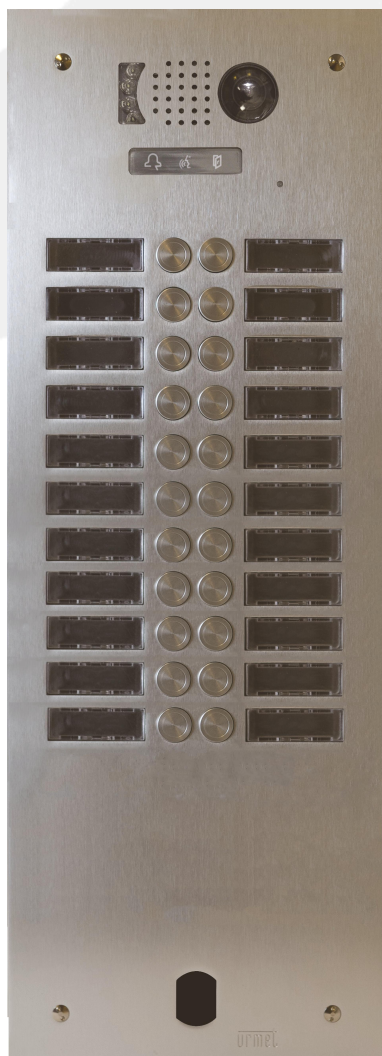

Plaques à boutons vidéo

PLAQUE MONOBLOC VIDÉO 2 RANGÉES 22 TOUCHES

REF : V83/222

PLAQUE DE RUE MONTÉE ET CÂBLÉE. POUR SYSTÈME
2 VOICE

Résumé

PLAQUE À BOUTONS MONOBLOC VIDÉO ALUMINIUM 2
RANGÉES 22 TOUCHES

Description

FAÇADE EN ALUMINIUM ANODISÉ NATUREL 6 MM
D'ÉPAISSEUR

CAMÉRA COULEUR GRAND ANGLE 140°

BLOC AUDIO ET SIGNALISATION LUMINEUSE PAR
LEDS

FERMETURE PAR VIS 2 TROUS (OUTIL FOURNI)

PORTE-ÉTIQUETTE EN POLYCARBONATE

DÉMONTABLE PAR L'AVANT, À L'AIDE D'UN OUTIL

SPÉCIAL FOURNI, AFIN DE FACILITER LE

CHANGEMENT DE NOMS

TOUCHE D'APPEL EN ALUMINIUM, COLORIS ASSORTI
À LA FAÇADE

PERÇAGE Ø 25 MM POUR TÊTE VIGIK OU CANON PTT

ÉQUIPÉE DE L'ÉCLAIRAGE PAR LEDS BLEUES

BOÎTIER D'ENCASTREMENT EN TÔLE D'ACIER

GALVANISÉ TRAITÉ ANTI-CORROSION

SUR DEMANDE, LA FAÇADE PEUT-ÊTRE ANODISÉE

CHAMPAGNE, OR OU BRONZE

PIÈCES DÉTACHÉES

FENÊTRE DE PORTE-ÉTIQUETTE RÉF. : RC39

PORTE-ÉTIQUETTE COMPLET, SANS TOUCHE, RÉF. :