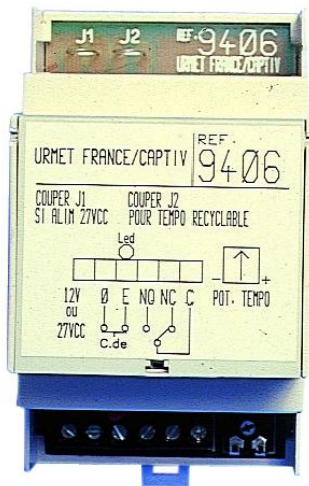

Relais et temporisateurs

Caractéristiques

- Poids : 0,15kg

TEMPORISATEUR UNIVERSEL MODULAIRE

REF : 9406

TEMPORISATEUR UNIVERSEL MODULAIRE

Résumé

TEMPORISATEUR UNIVERSEL MODULAIRE

Description

- DESTINÉ À COMMANDER DES GÂCHES OU DES VENTOUSES.
- 2 MODES : RECYCLABLE POUR GÂCHE À RUPTURE OU VENTOUSE / NON RECYCLABLE POUR GÂCHE À ÉMISSION.
- RÉGLABLE DE 1 À 30 SECONDES.
- IL EST ÉQUIPÉ D'UN CONTACT RT 5 A.
- BOÎTIER RAIL DIN 4 MODULES LIVRÉ AVEC SON RAIL.
- DIMENSIONS (HXLXP) : 75 X 70 X 90 MM.