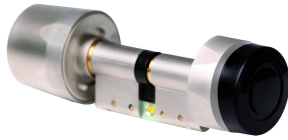

Cylindres

CYLINDRE VIKY LECTURE/ECRITURE AVEC PROFIL EUROPÉEN 30BX40

REF : CYLLE34

PI: 30MM X PE: 40MM

Caractéristiques

- **Dimension** : Partie intérieure
- **Matériaux** : Pièces en laiton et acier
Inox, finition nickelée ou laiton poli,
Capot antenne en polycarbonate

Résumé

CYLINDRE MÉCATRONIQUE VIKY L/E SANS FIL

Description

CARACTÉRISTIQUES TECHNIQUES

NUMÉRO D'IDENTIFICATION UNIQUE

PROFIL EUROPÉEN- RÉUTILISATION DU PERÇAGE
EXISTANT

CAPACITÉ : 60 000 MANOEUVRES SUR 2 ANS

ALIMENTATION : PILE LITHIUM 3V FORMAT CR123A

(FOURNIE AVEC LE CYLINDRE) - MARQUES
RECOMMANDÉES (GP, DURACELL, JAUCH)

FONCTIONNALITÉS

CONFIGURATION PAR VISIOSOFTWEB

GESTION DE PROFILS HORAIRES POUR ACCÈS
COMMUN