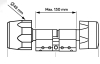

Cylindres

CYLINDRE VIKY LECTURE/ECRITURE AVEC PROFIL EUROPÉEN 30BX40

REF : CYLLE34

PI: 30MM X PE: 40MM

Caractéristiques

- **Dimension** : Partie intérieure
- **Matériaux** : Pièces en laiton et acier
Inox, finition nickelée ou laiton poli,
Capot antenne en polycarbonate