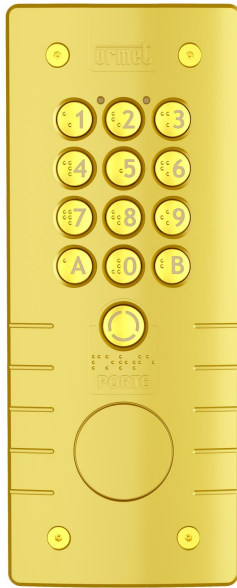

Claviers codés

CLAVIER 22 CODES ZAMAC CHAMPAGNE

REF : CE20ZC54

CLAVIER RÉSIDENTIEL VIGIK/RÉSIDENTS

Caractéristiques

- **Couleur :** CHAMPAGNE
- **Façade (H x L) :** 260 x 104 mm
- **Carter (H x L x P) :** 230 x 75 x 40 mm

Résumé

CLAVIER ZAMAC CONNECTÉ 2 FILS CHAMPAGNE
IDÉAL POUR S'ACCORDER AVEC LES PLAQUES 2VOICE

Description

- CLAVIER ULTRA ROBUSTE 12 TOUCHES BRAILLES + 1 TOUCHE "PORTE" RÉTROÉCLAIRÉES PAR LEDS BLEUES À HAUTE LUMINOSITÉ ET FACILE D'ENTRETIEN.
- CLAVIER CONFORME À LA LOI ACCESSIBILITÉ AUX PERSONNES HANDICAPÉES.
- NOMBRE DE CODES : 22, DE 3 À 8 TERMES (TOUCHES A ET B INCLUSES).
- MARQUAGE "PORTE" EN-DESSOUS DU BOUTON PORTE.
- FAÇADE 5 MM AVEC PERÇAGE PTT/VIGIK.
- NOMBRE DE SORTIES : 3 (2 RELAIS CONTACT SEC NO/NF + 1 COMMANDE ANTI-VIBRATION).
- BORNIS DÉSERRABLES.
- INDICATIONS D'OUVERTURE PAR LEDS ET BUZZER.

3 VERSIONS DISPONIBLES :

ZAMAC ANTHRACITE (RÉF. CE20ZA54)
ZAMAC CHAMPAGNE (RÉF. CE20ZC54)
ZAMAC GRIS (RÉF. CE20ZG54)

- SYSTÈME ANTI-FRAUDE : UNE SÉRIE DE 20 APPUIS SUR LES TOUCHES SANS CODE RECONNU BLOQUE LE CLAVIER PENDANT 30 SECONDES.
- FONCTIONNEMENT DES CONTACTS : MONOSTABLE OU BISTABLE SUIVANT LE CODE.
- TEMPORISATION RÉGLABLE DE 0.2 À 99 SECONDES.
- 2 LEDS ET BUZZER DE PROGRAMMATION ET D'EXPLOITATION (CONFIRMATION D'OUVERTURE).
- COMMANDE ACCÈS LIBRE SUR HORAIRES (AVEC 1

LES PLUS URMET :

- CARTE ÉLECTRONIQUE UNIQUE ET COMPATIBLE AVEC TOUS LES MODÈLES DE LA GAMME CE20 (ANCIENNE ET NOUVELLE) : RÉF. : CE20.
- TOUCHES BRAILLES ET BOUTON PORTE RÉTRO-ÉCLAIRÉS.
- FAIBLE ÉPAISSEUR.
- CODE DE GESTION : PERMET DE CHANGER RAPIDEMENT UN CODE TOUT EN GARDANT SES PARAMÉTRAGES (TEMPO, RELAI ACTIVÉ, PERMANENT/TEMPORAIRE), SANS DÉMONTAGE DU CLAVIER.