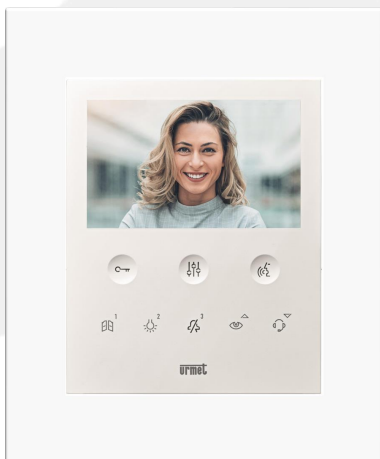

## PLAQUE DE PROPRETÉ POUR MONITEUR VOG

REF : 1760/51

À PRÉVOIR EN CAS DE REMPLACEMENT DE  
MONITEUR

### Caractéristiques

- **Dimensions (HxLxP) :** 230 x 190 x 3 mm

- COMPATIBLE AVEC LES MONITEURS VOG MAINS LIBRES REF. 1760/6 ET REF. 1760/16
- PLAQUE EN ABS BLANC BRILLANT PERMETTANT DE COUVRIR L'EMPLACEMENT DE L'ANCIEN POSTE.
- 4 TROUS POUR LA FIXATION MURALE, EN UTILISANT LES VIS ET CHEVILLES FOURNIES AVEC LE NOUVEAU POSTE.
- VIS DE FIXATION DU POSTE SUR LA PLAQUE DE PROPRETÉ FOURNIES.