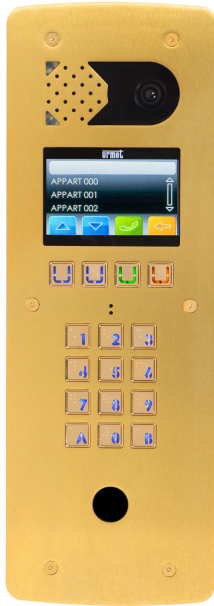

Inox couleur

PLAQUE VIDÉO À DÉFILEMENT GRAND AFF. DORÉE T25

REF : D83/IG/PVDD

ANTIVANDALE INOX 316L ET CONFORME LOI ACCESSIBILITÉ. REVÊTEMENT PVD

Résumé

PLAQUE VIDÉO À DÉFILEMENT GRAND AFFICHEUR FINITION INOX COULEUR DORÉE. LECTEUR BADGE VIGIK T25. LA PLATINE EST COMPATIBLE AVEC LA GAMME 2 VOICE AVEC OPTION APPEL GSM TEL2VOICE. ELLE BÉNÉFICIE D'UN REVÊTEMENT RÉSISTANT UTILISANT LE PROCÉDÉ DE DÉPÔT DE MATIÈRE À TRÈS HAUTE TEMPÉRATURE (LE PVD - PHYSICAL VAPOR DEPOSITION) SUR DE L'INOX 316L.

Caractéristiques

- **Couleur :** DORÉ
- **Lecteur Vigik :** A prévoir
- **Façade :** inox 316L brossé
- **Façade :** épaisseur 2.5mm
- **Indice de protection :** IP54 / IK08
- **Dimensions Façade (HxL) :** 430 x 150 mm
- **Dimensions Encastrement (HxLxP) :** 410 x 135 x 60 mm
- **Température de fonctionnement :** -20°C à +55°C

Description

PLAQUE D'APPEL À DÉFILEMENT DES NOMS 2 VOICE COMPATIBLE OPTION APPEL SUR SMARTPHONE TEL2VOICE.
FERMETURE PAR VIS ANTIVANDALE SANS FENTE, NI TROU.
CAMÉRA COULEUR CCD GRAND ANGLE 120° AVEC ÉCLAIRAGE HAUTE LUMINOSITÉ.
AFFICHEUR HAUTE LUMINOSITÉ 4" TFT.
CAPACITÉ 1000 NOMS, 1000 LOGEMENTS.
COMPATIBLE AVEC LES CENTRALES CV1083, CV2083, CV4083 ET VERSION IP.
MESSAGE D'ACCUEIL ET D'UTILISATION AFFICHÉ PAR DÉTECTION DE PRÉSENCE.
RECHERCHE PAR NOM OU PAR LA 1ÈRE LETTRE.
PICTOGRAMMES ET SYNTHÈSE VOCALE D'INFORMATION.
INNOVATION : GESTION INDÉPENDANTE DES NOMS DU GROUPE "PROFESSION LIBÉRALE" SUR PROFIL HORAIRE
BOUTONS DE RECHERCHE ET DE VALIDATION ÉTANCHES ET RÉTRO-ÉCLAIRÉS.

A DISTANCE PAR VISIOSOFTWARE : - EN

LECTURE/ÉCRITURE AVEC CENTRALE TYPE : CVX083.

- EN CONNECTÉ AVEC CENTRALE TYPE : IPCVX083.

SUR PLACE DIRECTEMENT SUR LA PLATINE OU AVEC

L'APPLICATION SMARTPHONE ANDROID 2VOICE