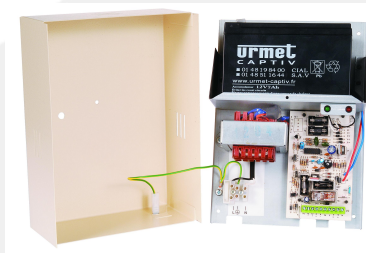

Alimentations

Caractéristiques

- Poids : 4,7kg

ALIMENTATION SECOURS AUDIO 5 FILS

REF : 9501/6

LIVRÉE AVEC BATTERIE 7 AH

Résumé

ALIMENTATION SECOURS AUDIO 5 FILS

Description

- EN BOÎTIER TÔLE AVEC BATTERIE INCORPORÉE : 12 V - 7 AH.
- ALIMENTATION 230 VCA - 50/60 HZ.
- CHARGEUR : 12 VCC = 0,5 A.
- SORTIES SECOURUES :
- 6 VCC = 0,3A POUR LA PHONIE.
- MODULATION D'APPEL POUR 2 POSTES ÉLECTRONIQUES EN PARALLÈLE MAXIMUM (PS).
- 12VCA 0,6A POUR APPEL DE 2 POSTES À RONFLEUR EN PARALLÈLE MAXIMUM (SN).
- 12VCC 1A POUR LA GÂCHE (G).
- SORTIES NON SECOURUES :
- 12VCA 1A POUR L'ÉCLAIRAGE (L).
- DIMENSIONS : (HXLXP) : 260 X 190 X 100 MM.