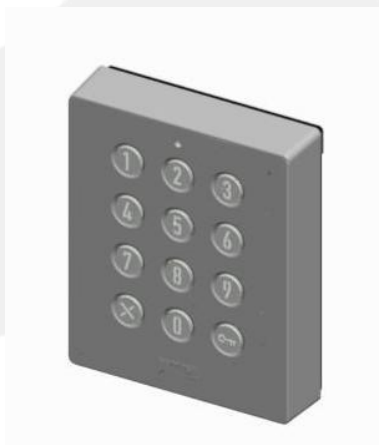

Accessoires Note 2 et Note 2 ERP

CLAVIER À CODE POUR KIT NOTE 2

REF : 1723/46

MODULE CLAVIER

Résumé

CLAVIER MIKRA POUR KIT NOTE 2

Description

LE CLAVIER EST DISPONIBLE EN OPTION POUR LES KITS 1723/71, /72 ET /71ERP.

CE MODULE CLAVIER PERMET L'OUVERTURE D'UNE PORTE PAR UN CODE

CARACTÉRISTIQUES :

S'UTILISE SEUL OU EN COMPLÉMENT DU KIT NOTE2.
PERMET DE COMMANDER LA MÊME PORTE QUE L'INTERPHONIE OU UNE AUTRE PORTE.
S'INSTALLE SOUS LA PLAQUE DE LA PLATINE NOTE2 OU SOUS LA BOUCLE MAGNÉTIQUE 1723/48 SI ERP.
POSSIBILITÉ DE GÉRER 2 ENTRÉES AVEC 2 CONTACTS OUVRE-PORTE PAR RELAIS, ACTIONNABLES INDÉPENDAMMENT DE CHACUN DES CODES PROGRAMMÉS.
PROGRAMMATION POSSIBLE DE 22 CODES.
LA GESTION DES TRANCHES HORAIRES PAR UNE HORLOGE EXTÉRIEURE (NON FOURNIE).
LA DURÉE DE L'ACTIVATION OUVRE-PORTE PROGRAMMABLE POUR CHACUN DES DEUX RELAIS.
LA POSSIBILITÉ DE PROGRAMMER LES DEUX RELAIS POUR UNE ACTIVATION EN MONOSTABLE OU BISTABLE.
CLAVIER 12 TOUCHES RÉTRO-ÉCLAIRÉES AVEC DIODE.
LA CONFIRMATION OUVERTURE PAR SIGNAL SONORE.
INDICE DE PROTECTION IP 45, IK 07.
TYPE DE POSE : SAILLIE.
ALIMENTATION EXTÉRIEURE REF. 9000/230 (NON