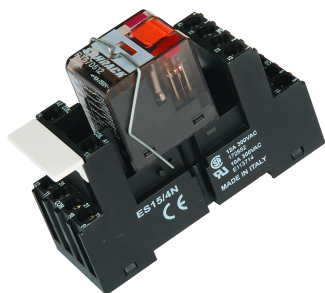

Relais auxiliaires

Caractéristiques

- **Poids** : 0,102kg

RELAIS AUXILIAIRE

REF : 1801/12

RELAIS AUXILIAIRE 12VCA 4 RT 5A/250VCA

Résumé

RELAIS AUXILIAIRE

Description

- RELAIS DE COMMANDE AUXILIAIRE POUR UN ÉCLAIRAGE EXTÉRIEUR, D'ESCALIER, UNE COMMANDE DE PORTAIL.
- COMPATIBLE AVEC LES SYSTÈMES DE PORTIER AUDIO À APPEL ÉLECTRONIQUE ET RONFLEUR 5 FILS OU 2 FILS, ET VIDÉO 5 FILS OU COAXIAL.
- IL EST MUNI DE 4 RT 250V - 5 A.
- ALIMENTATION 12 VCA.
- DIMENSIONS : (HXLXP) : 80 X 26 X 75 MM, 2 MODULES DIN.