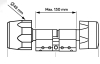

## CYLINDRE VIKY AVEC PROFIL EUROPÉEN 30BX30

REF : CYLLE33

PI: 30MM X PE: 30MM

### Caractéristiques

- **Dimension** : Partie intérieure
- **Matériaux** : Pièces en laiton et acier Inox, finition nickelée ou laiton poli, Capot antenne en polycarbonate