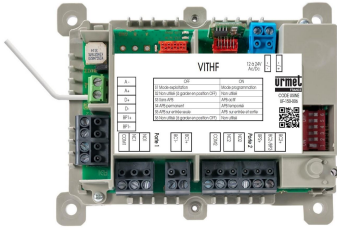

Micro-centrales HF

Caractéristiques

- Poids : 0,5kg

VITHF - MICRO CENTRALE HF 868 MHZ - 2 PORTES HF

REF : VITHF

2 MODES DE GESTION : EN AUTONOME SUR SITE OU SUR INTERNET VIA JE GÈRE MA RÉSIDENCE

Résumé

VITHF - MICRO CENTRALE HF 868 MHZ - 2 PORTES HF

Description

LA VITHF (19746) EST UNE CENTRALE 2 PORTES HF FONCTIONNANT AVEC LA FRÉQUENCE 868 MHZ. ELLE PERMET LA GESTION DES ACCÈS RÉSIDENTS DE 2 PORTES DE PARKING VIA DES TÉLÉCOMMANDES HF, AVEC POSSIBILITÉ D'AJOUTER UN LECTEUR DE PROXIMITÉ POUR GÉRER LA PORTE 1 VIA BADGES ÉGALEMENT (NON COMPATIBLE AVEC SERVICES VIGIK).

- RÉCEPTEUR RADIO 2 RELAIS (PORTE 1 QUI GÈRE HF/PROXIMITÉ RÉSIDENT* ET PORTE 2 : UNIQUEMENT HF)
- 2 RELAIS D'OUVERTURE PERMETTANT L'OUVERTURE DIFFÉRENCIÉE DE 2 ACCÈS PARKING
- S'UTILISE AVEC LES TÉLÉCOMMANDES 4 BOUTONS 868 MHZ, RÉF. MEMOBIP4B (19731)
- 2 MODES DE GESTION ET DE PROGRAMMATION DES TÉLÉCOMMANDES/BADGES AU CHOIX :
EN AUTONOME, SUR SITE (PAR TÉLÉCOMMANDE MAÎTRE À PROGRAMMER)
OU VIA LE LOGICIEL WEB GRATUIT "JE GÈRE MA RÉSIDENCE" (WWW.JEGEREMARESIDENCE.COM)
- CAPACITÉ 1500 TÉLÉCOMMANDES EN MODE AUTONOME
- CAPACITÉ 5000 TÉLÉCOMMANDES AVEC JE GÈRE MA RÉSIDENCE
- BORNIERES DÉBROCHABLES (BORNIERES DE BOUTONS DE SORTIE, BOUCLES MAGNÉTIQUES,

- UTILISATION INTÉRIEURE EXCLUSIVEMENT : IP20
- GESTION DES ÉVÉNEMENTS AVEC JE GÈRE MA
RÉSIDENCE (JUSQU'À 20000 ÉVÉNEMENTS)
- PILE COMPATIBLE : CR1225

DIMENSIONS (L X L X H): 120 X 100 X 45 MM

PRÉVOIR UNE ALIMENTATION 12-26 VCC. (RÉF.
8500/2)