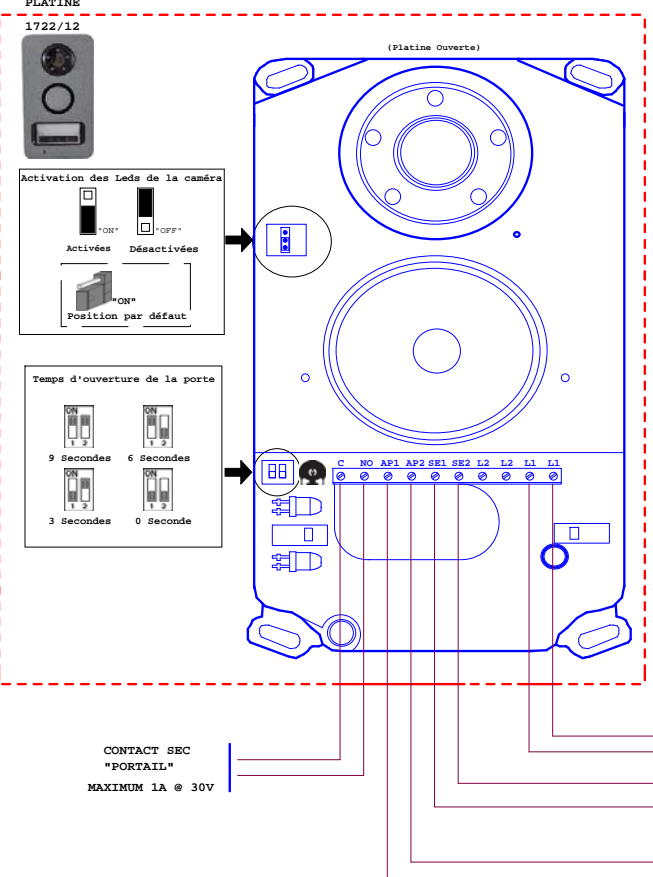

Liaison	Type de câble			
	SYT1 (Ø 0,8 mm)	Cable Téléphonique Ø 0,6 mm sans gainé	CATS UTP	Cable individuel 1 mm ²
B - C	10 m *	10 m	10 m #	50 m
A - B	130 m			100 m
A - OP1	10 m *	10 m	10 m #	20 m
A - OP6				50 m
A - OP7				50 m

* Le câble SYT1 contient 2 paires de fils; en utilisant chaque paire pour un conducteur, il est possible d'arriver à une distance de 20 m.
 # Le câble CAT5 contient 4 paires de fils; en utilisant 2 paires par conducteur, il est possible d'arriver à une distance de 40 m.
 Chaque liaison doit passer dans des tubes différents.

Liaison	Type de câble			
	svt1 (Ø 0,8 mm)	Cable Téléphonique Ø 0,6 mm sans gainé	CATS UTP	Cable individuel 1 mm ²
B - D	50 m			30 m
B-caméra				50 m
B-caméra	30 m			50 m

- (1) le plus éloigné (alimenté localement)
- (2) le plus éloigné (alimenté par l'interphone vidéo)