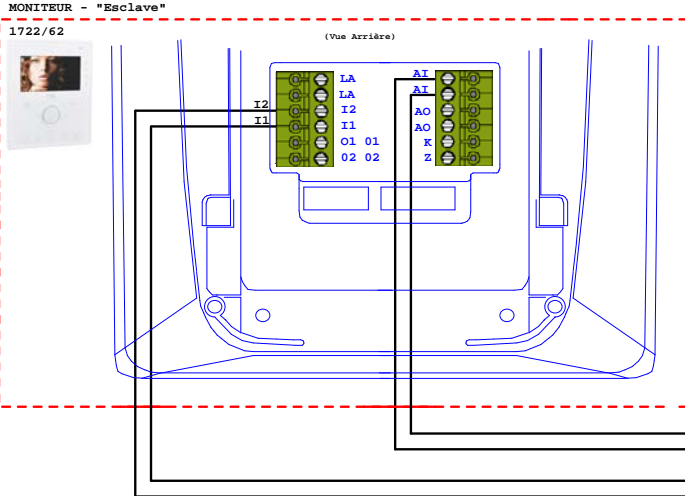

Liaison	Type de câble			
	SYT1 (Ø 0,8 mm)	Cable Téléphonique Ø 0,6 mm sans gainé	CATS UTP	Cable individuel 1 mm ²
B - C	10 m *	10 m	10 m #	50 m
A - B	130 m			100 m
A - OP1	10 m *	10 m	10 m #	20 m
A - OP6				50 m
A - OP7				50 m

* Le câble SYT1 contient 2 paires de fils; en utilisant chaque paire pour un conducteur, il est possible d'arriver à une distance de 20 m.
 # Le câble CAT5 contient 4 paires de fils; en utilisant 2 paires par conducteur, il est possible d'arriver à une distance de 40 m.
 Chaque liaison doit passer dans des tubes différents.

Liaison	Type de câble			
	svt1 (Ø 0,8 mm)	Cable Téléphonique Ø 0,6 mm sans gainé	CATS UTP	Cable individuel 1 mm ²
B - D	50 m			30 m
B-caméra				50 m
B-caméra	30 m			50 m

- (1) le plus éloigné (alimenté localement)
- (2) le plus éloigné (alimenté par l'interphone vidéo)