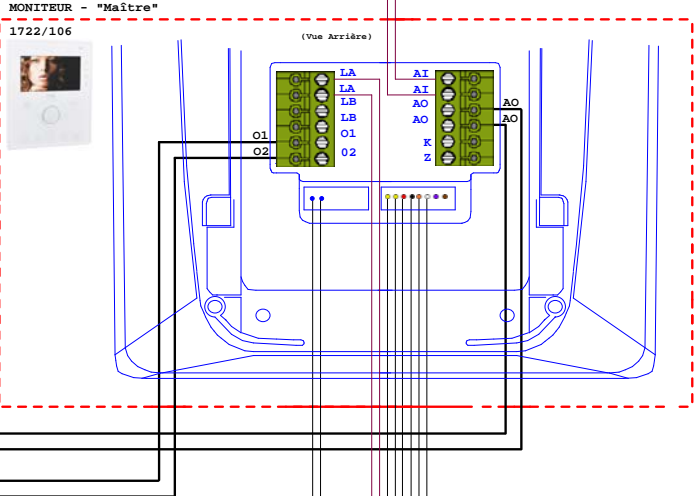

Liaison	Type de câble			
	SYT1 (Ø 0,8 mm)	Cable Téléphonique Ø 0,6 mm sans gainé	CATS UTP	Cable individuel 1 mm ²
B - C	10 m *	10 m	10 m #	50 m
A - B	130 m			100 m
A - OP1	10 m *	10 m	10 m #	20 m
A - OP6				50 m
A - OP7				50 m

* Le câble SYT1 contient 2 paires de fils; en utilisant chaque paire pour un conducteur, il est possible d'arriver à une distance de 20 m.
 # Le câble CAT5 contient 4 paires de fils; en utilisant 2 paires par conducteur, il est possible d'arriver à une distance de 40 m.
 Chaque liaison doit passer dans des tubes différents.

Liaison	Type de câble			
	svt1 (Ø 0,8 mm)	Cable Téléphonique Ø 0,6 mm sans gainé	CATS UTP	Cable individuel 1 mm ²
B - D	50 m			30 m
B-caméra				50 m
B-caméra	30 m			50 m

- (1) le plus éloigné (alimenté localement)
- (2) le plus éloigné (alimenté par l'interphone vidéo)