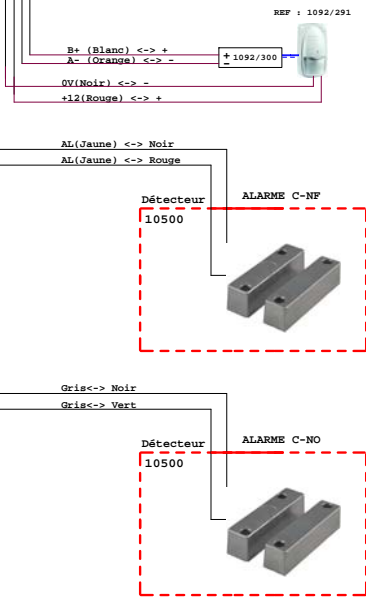

Liaison	Type de câble			
	SYT1 (Ø 0,8 mm)	Cable Téléphonique Ø 0,6 mm sans gainé	CATS UTP	Cable individuel 1 mm ²
B - C	10 m *	10 m	10 m #	50 m
A - B	130 m			100 m
A - OP1	10 m *	10 m	10 m #	20 m
A - OP6				50 m
A - OP7				50 m

* Le câble SYT1 contient 2 paires de fils; en utilisant chaque paire pour un conducteur, il est possible d'arriver à une distance de 20 m.
 # Le câble CAT5 contient 4 paires de fils; en utilisant 2 paires par conducteur, il est possible d'arriver à une distance de 40 m.
 Chaque liaison doit passer dans des tubes différents.

Liaison	Type de câble			
	svt1 (Ø 0,8 mm)	Cable Téléphonique Ø 0,6 mm sans gainé	CATS UTP	Cable individuel 1 mm ²
B - D	50 m			30 m
B-caméra				50 m
B-caméra	30 m			50 m

- (1) le plus éloigné (alimenté localement)
- (2) le plus éloigné (alimenté par l'interphone vidéo)