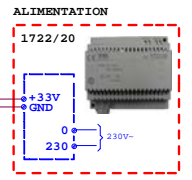

Liaison	Type de câble			
	SYT1 (Ø 0,8 mm)	Cable Téléphonique Ø 0,6 mm sans gainé	CATS UTP	Cable individuel 1 mm ²
B - C	10 m *	10 m	10 m #	50 m
A - B	130 m			100 m
A - OP1	10 m *	10 m	10 m #	20 m
A - OP6				50 m
A - OP7				50 m

* Le câble SYT1 contient 2 paires de fils; en utilisant chaque paire pour un conducteur, il est possible d'arriver à une distance de 20 m.
 # Le câble CAT5 contient 4 paires de fils; en utilisant 2 paires par conducteur, il est possible d'arriver à une distance de 40 m.
 Chaque liaison doit passer dans des tubes différents.

Liaison	Type de câble			
	svt1 (Ø 0,8 mm)	Cable Téléphonique Ø 0,6 mm sans gainé	CATS UTP	Cable individuel 1 mm ²
B - D	50 m			30 m
B-caméra				50 m
B-caméra	30 m			50 m

- (1) le plus éloigné (alimenté localement)
- (2) le plus éloigné (alimenté par l'interphone vidéo)