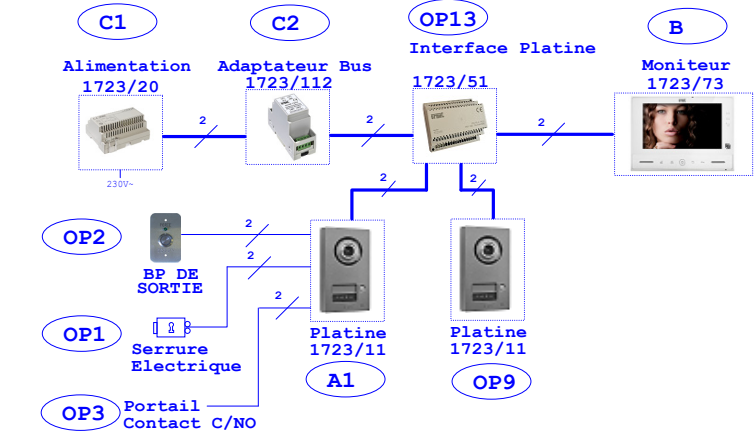

Distances et Type de câble				
Câble Liaison	2Voice Réf. 1083/90	SYT1 Ø0.8mm AWG20	CAT5	1.5mm ² SIMPLE
A1 - OP13	300 m	250 m	150 m	150 m
OP9 - OP13	300 m	250 m	150 m	150 m
OP13 - B	150 m	50 m	50 m	40 m
C1 - OP13	0.5 m	0.5 m	0.5 m	0.5 m
OP1 - A1	20 m	10 m	10 m	20 m
OP2 - A1	50 m	50 m	30 m	50 m
OP3 - A1	20 m	10 m	10 m	20 m

PLATINE DE RUE REF : 1723/11

PLATINE DE RUE REF : 1723/11

NOTA (*) :
Utiliser un câble
Indépendant.

Le schéma n'est valable qu'avec les références produits indiquées. Pour toute modification, veuillez prendre contact avec le service technique.

CONTACT SEC
PORTAIL
max 1A - 30V

Serrure Electrique
12V Max 15 VA

BP DE SORTIE
SERRURE

PARAMETRAGE DES SWITCHES DE LA PLATINE

- 1 : Fonction Etat Porte ou Boîte aux lettres
- 2 : Type Platine
- 3 : Eclairage LED
- 4 : Gestion Bouton Appel
- 5 : Type de sortie SE+ SE-
- 6 : Modèle Platine
- 7 et 8 : Tempo Ouverture Porte
- 9 et 10 : Laisser sur OFF

Cavalier JP1 : Terminaison de fin de ligne
Cavalier JP2 : Alimentation Interne/Externe

Tension sur les bus Line : ~50Vcc.

BP DE SORTIE
SERRURE

CONTACT SEC
PORTAIL
max 1A - 30V

Serrure Electrique
12V Max 15 VA