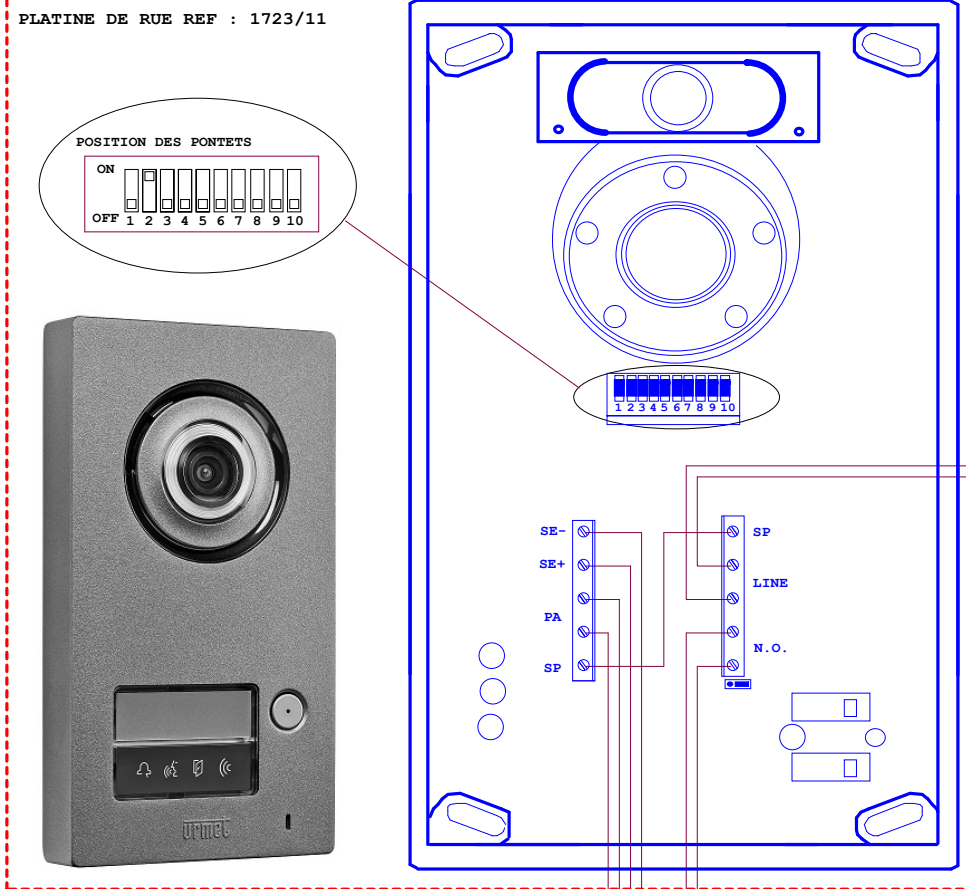

Distances et Type de câble				
Câble Liaison	2Voice Réf. 1083/90	SYT1 Ø0.8mm AWG20	CAT5	1.5mm ² SIMPLE
A1 - OP13	300 m	250 m	150 m	150 m
OP9 - OP13	300 m	250 m	150 m	150 m
OP13 - B	150 m	50 m	50 m	40 m
C1 - OP13	0.5 m	0.5 m	0.5 m	0.5 m
OP1 - A1	20 m	10 m	10 m	20 m
OP2 - A1	50 m	50 m	30 m	50 m
OP3 - A1	20 m	10 m	10 m	20 m

PLATINE DE RUE REF : 1723/11

PLATINE DE RUE REF : 1723/11

NOTA (*) :
Utiliser un câble
Indépendant.

Le schéma n'est valable qu'avec les références produits indiquées. Pour toute modification, veuillez prendre contact avec le service technique.

CONTACT SEC
PORTAIL
max 1A - 30V

Serrure Electrique
12V Max 15 VA

BP DE SORTIE
SERRURE

PARAMETRAGE DES SWITCHES DE LA PLATINE

- 1 : Fonction Etat Porte ou Boîte aux lettres
- 2 : Type Platine
- 3 : Eclairage LED
- 4 : Gestion Bouton Appel
- 5 : Type de sortie SE+ SE-
- 6 : Modèle Platine
- 7 et 8 : Tempo Ouverture Porte
- 9 et 10 : Laisser sur OFF

PARAMETRAGE DES SWITCHES DES MONITEURS

- 1 : Numéro bouton d'appel
- 2 et 3 : Adresse du moniteur
- 4 : Fonctionnement mono ou bi-famille
- 5 : Laisser sur OFF
- 6 : Fonction coupure phonie descendante
- 7 : Laisser sur OFF
- 8 : Laisser sur OFF