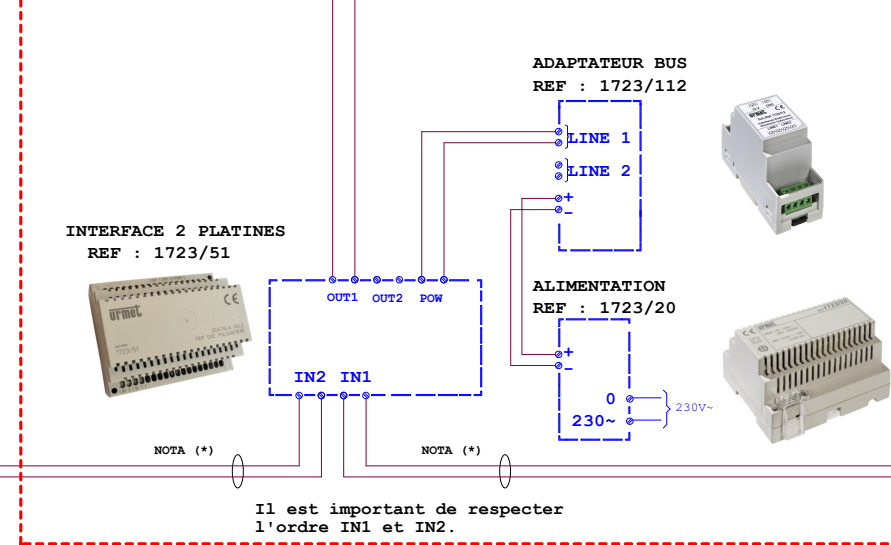

Distances et Type de câble				
Câble Liaison	2Voice Réf. 1083/90	SYT1 Ø0.8mm AWG20	CAT5	1.5mm ² SIMPLE
A1 - OP13	300 m	250 m	150 m	150 m
OP9 - OP13	300 m	250 m	150 m	150 m
OP13 - B	150 m	50 m	50 m	40 m
C1 - OP13	0.5 m	0.5 m	0.5 m	0.5 m
OP1 - A1	20 m	10 m	10 m	20 m
OP2 - A1	50 m	50 m	30 m	50 m
OP3 - A1	20 m	10 m	10 m	20 m

PLATINE DE RUE REF : 1723/11

PLATINE DE RUE REF : 1723/11

NOTA (*) :
Utiliser un câble
Indépendant.

Le schéma n'est valable qu'avec les références produits indiquées. Pour toute modification, veuillez prendre contact avec le service technique.

CONTACT SEC
PORTAIL
max 1A - 30V

Serrure Electrique
12V Max 15 VA

BP DE SORTIE
SERRURE

PARAMETRAGE DES SWITCHES DE LA PLATINE

- 1 : Fonction Etat Porte ou Boîte aux lettres
- 2 : Type Platine
- 3 : Eclairage LED
- 4 : Gestion Bouton Appel
- 5 : Type de sortie SE+ SE-
- 6 : Modèle Platine
- 7 et 8 : Tempo Ouverture Porte
- 9 et 10 : Laisser sur OFF

Cavalier JP1 : Terminaison de fin de ligne
Cavalier JP2 : Alimentation Interne/Externe

Tension sur les bus Line : ~50Vcc.

BP DE SORTIE
SERRURE

CONTACT SEC
PORTAIL
max 1A - 30V

Serrure Electrique
12V Max 15 VA