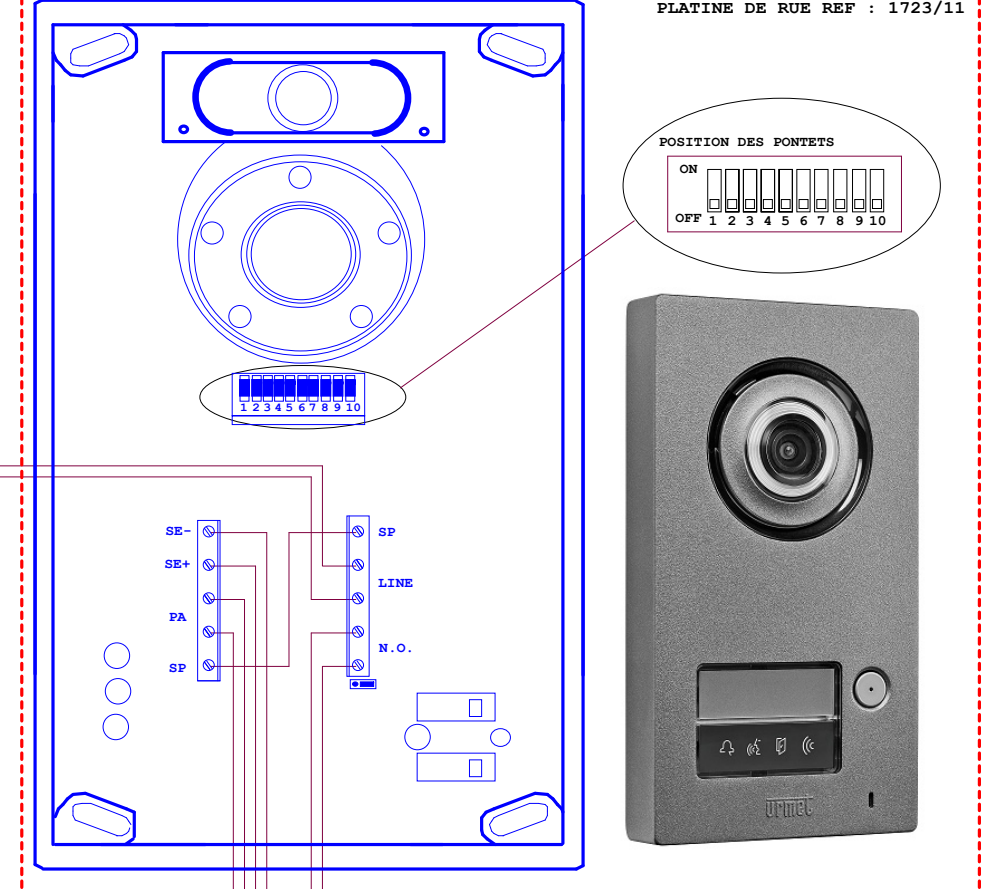

Distances et Type de câble				
Câble Liaison	2Voice Réf. 1083/90	SYT1 Ø0.8mm AWG20	CAT5	1.5mm ² SIMPLE
A1 - OP13	300 m	250 m	150 m	150 m
OP9 - OP13	300 m	250 m	150 m	150 m
OP13 - B	150 m	50 m	50 m	40 m
C1 - OP13	0.5 m	0.5 m	0.5 m	0.5 m
OP1 - A1	20 m	10 m	10 m	20 m
OP2 - A1	50 m	50 m	30 m	50 m
OP3 - A1	20 m	10 m	10 m	20 m

PLATINE DE RUE REF : 1723/11

PLATINE DE RUE REF : 1723/11

NOTA (*) :
Utiliser un câble
Indépendant.

Le schéma n'est valable qu'avec les références produits indiquées. Pour toute modification, veuillez prendre contact avec le service technique.

CONTACT SEC
PORTAIL
max 1A - 30V

Serrure Electrique
12V Max 15 VA

BP DE SORTIE
SERRURE

PARAMETRAGE DES SWITCHES DE LA PLATINE

- 1 : Fonction Etat Porte ou Boîte aux lettres
- 2 : Type Platine
- 3 : Eclairage LED
- 4 : Gestion Bouton Appel
- 5 : Type de sortie SE+ SE-
- 6 : Modèle Platine
- 7 et 8 : Tempo Ouverture Porte
- 9 et 10 : Laisser sur OFF

PARAMETRAGE DES SWITCHES DES MONITEURS

- 1 : Numéro bouton d'appel
- 2 et 3 : Adresse du moniteur
- 4 : Fonctionnement mono ou bi-famille
- 5 : Laisser sur OFF
- 6 : Fonction coupure phonie descendante
- 7 : Laisser sur OFF
- 8 : Laisser sur OFF