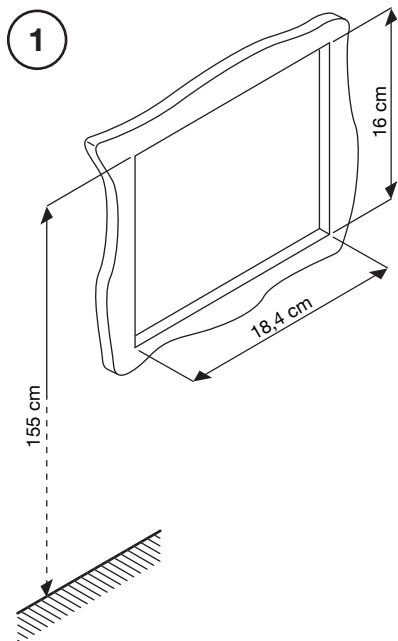

KIT INSTALLAZIONE AD INCASSO PER mìro
FLUSH MOUNTING KIT FOR HANDSFREE mìro
KIT D'INSTALLATION À ENCASTRER POUR mìro
KIT DE INSTALACIÓN PARA EMPOTRAR PARA mìro
EINBAUSATZ FÜR mìro

Sch./Ref. 1750/60

1

A	 2,2 x 9,5	4
B	 3,5 x 16	4
C	 M3 x 45 mm	4
D		4

2

3

INSTALLAZIONE SU PARETI IN CARTONGESSO
INSTALLATION ON PLASTERBOARD WALLS
INSTALLATION SUR DES MURS EN PLACOPLÂTRE
INSTALACIÓN EN PAREDES DE CARTÓN-YESO
INSTALLATION AUF WÄNDEN AUF GIPSKARTON

DS 1750-010