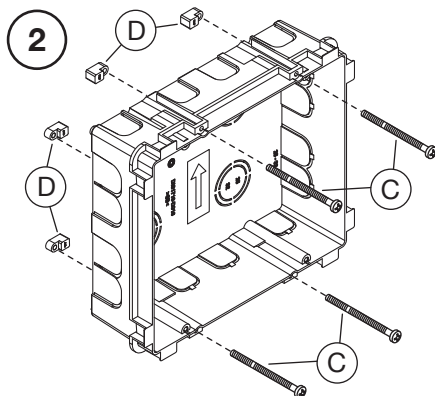

KIT INSTALLAZIONE AD INCASSO PER mìro
FLUSH MOUNTING KIT FOR HANDSFREE mìro
KIT D'INSTALLATION À ENCASTRER POUR mìro
KIT DE INSTALACIÓN PARA EMPOTRAR PARA mìro
EINBAUSATZ FÜR mìro

Sch./Ref. 1750/60

1

A	 2,2 x 9,5	4
B	 3,5 x 16	4
C	 M3 x 45 mm	4
D		4

2

3

INSTALLAZIONE SU PARETI IN CARTONGESSO
INSTALLATION ON PLASTERBOARD WALLS
INSTALLATION SUR DES MURS EN PLACOPLÂTRE
INSTALACIÓN EN PAREDES DE CARTÓN-YESO
INSTALLATION AUF WÄNDEN AUF GIPSKARTON

DS 1750-010