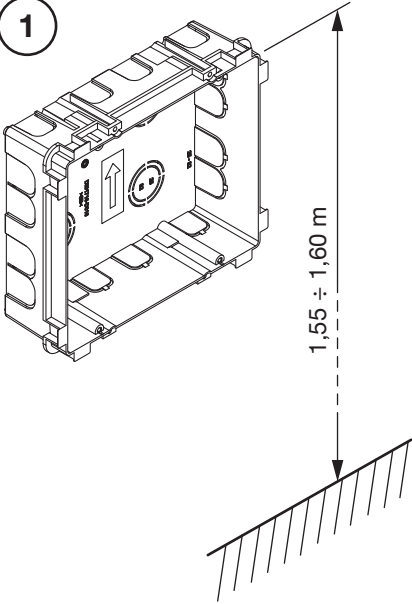

KIT INSTALLAZIONE AD INCASSO PER mìro
FLUSH MOUNTING KIT FOR HANDSFREE mìro
KIT D'INSTALLATION À ENCASTRER POUR mìro
KIT DE INSTALACIÓN PARA EMPOTRAR PARA mìro
EINBAUSATZ FÜR mìro

Sch./Ref. 1750/60

1

A	 2,2 x 9,5	4
B	 3,5 x 16	4
C	 M3 x 45 mm	4
D		4