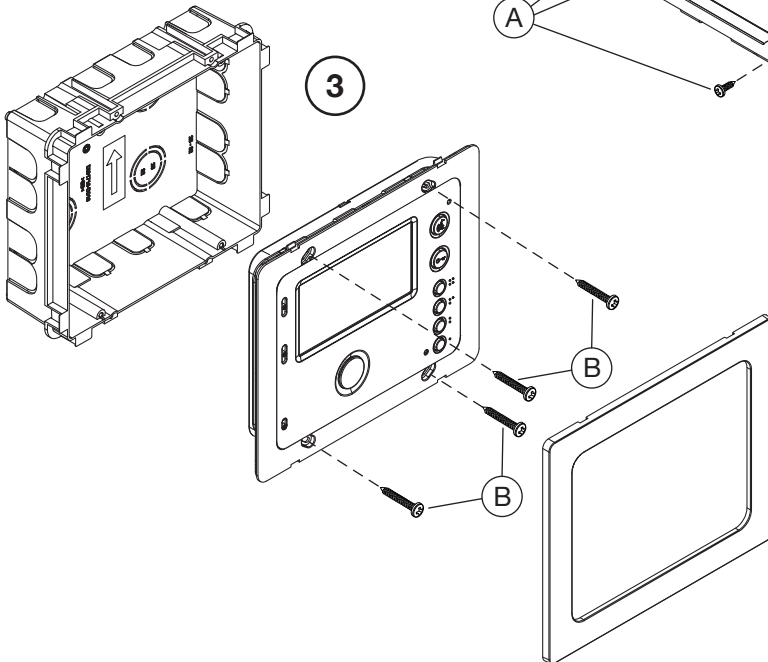

KIT INSTALLAZIONE AD INCASSO PER mìro
FLUSH MOUNTING KIT FOR HANDSFREE mìro
KIT D'INSTALLATION À ENCASTRER POUR mìro
KIT DE INSTALACIÓN PARA EMPOTRAR PARA mìro
EINBAUSATZ FÜR mìro

Sch./Ref. 1750/60

1

A	 2,2 x 9,5	4
B	 3,5 x 16	4
C	 M3 x 45 mm	4
D		4

2

3

INSTALLAZIONE SU PARETI IN CARTONGESSO
INSTALLATION ON PLASTERBOARD WALLS
INSTALLATION SUR DES MURS EN PLACOPLÂTRE
INSTALACIÓN EN PAREDES DE CARTÓN-YESO
INSTALLATION AUF WÄNDEN AUF GIPSKARTON

DS 1750-010