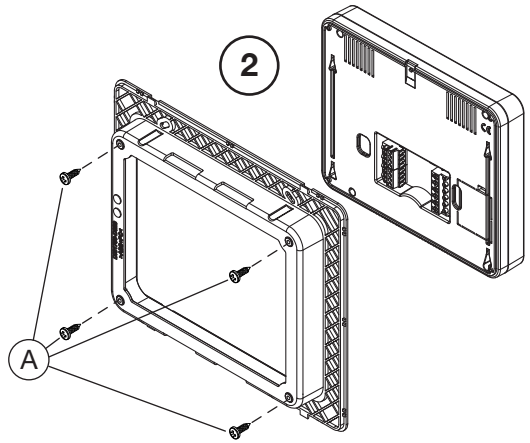

KIT INSTALLAZIONE AD INCASSO PER mìro
FLUSH MOUNTING KIT FOR HANDSFREE mìro
KIT D'INSTALLATION À ENCASTRER POUR mìro
KIT DE INSTALACIÓN PARA EMPOTRAR PARA mìro
EINBAUSATZ FÜR mìro

Sch./Ref. 1750/60

1

A	 2,2 x 9,5	4
B	 3,5 x 16	4
C	 M3 x 45 mm	4
D		4

2

3

INSTALLAZIONE SU PARETI IN CARTONGESSO
INSTALLATION ON PLASTERBOARD WALLS
INSTALLATION SUR DES MURS EN PLACOPLÂTRE
INSTALACIÓN EN PAREDES DE CARTÓN-YESO
INSTALLATION AUF WÄNDEN AUF GIPSKARTON

DS 1750-010