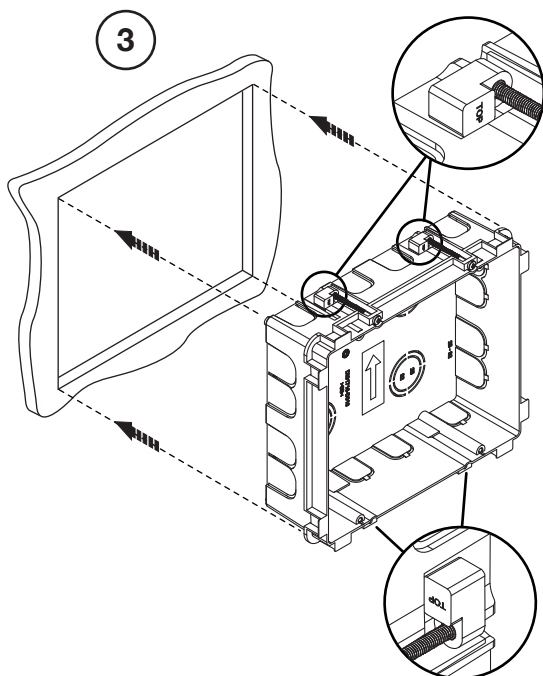

KIT INSTALLAZIONE AD INCASSO PER mìro
FLUSH MOUNTING KIT FOR HANDSFREE mìro
KIT D'INSTALLATION À ENCASTRER POUR mìro
KIT DE INSTALACIÓN PARA EMPOTRAR PARA mìro
EINBAUSATZ FÜR mìro

Sch./Ref. 1750/60

1

A	 2,2 x 9,5	4
B	 3,5 x 16	4
C	 M3 x 45 mm	4
D		4

2

3

INSTALLAZIONE SU PARETI IN CARTONGESSO
INSTALLATION ON PLASTERBOARD WALLS
INSTALLATION SUR DES MURS EN PLACOPLÂTRE
INSTALACIÓN EN PAREDES DE CARTÓN-YESO
INSTALLATION AUF WÄNDEN AUF GIPSKARTON

DS 1750-010