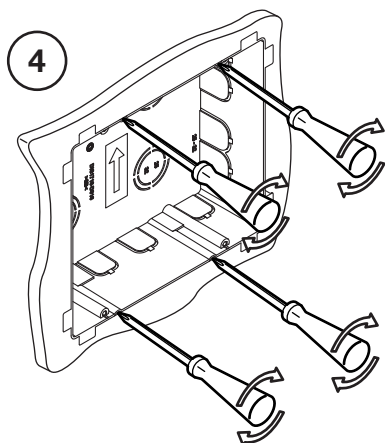

INSTALLAZIONE SU PARETI IN CARTONGESSO
INSTALLATION ON PLASTERBOARD WALLS
INSTALLATION SUR DES MURS EN PLACOPLÂTRE
INSTALACIÓN EN PAREDES DE CARTÓN-YESO
INSTALLATION AUF WÄNDEN AUF GIPSKARTON