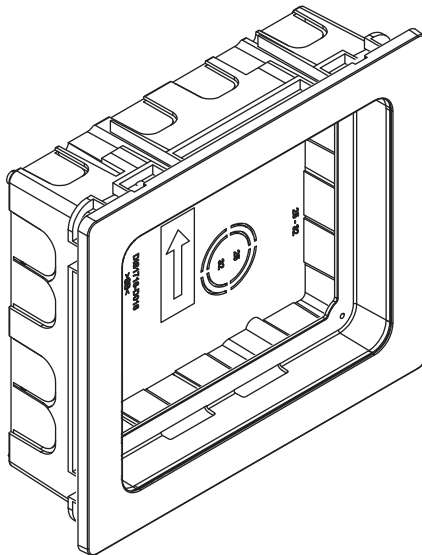

KIT INSTALLAZIONE AD INCASSO PER mìro
FLUSH MOUNTING KIT FOR HANDSFREE mìro
KIT D'INSTALLATION À ENCASTRER POUR mìro
KIT DE INSTALACIÓN PARA EMPOTRAR PARA mìro
EINBAUSATZ FÜR mìro

Sch./Ref. 1750/60

1

A	 2,2 x 9,5	4
B	 3,5 x 16	4
C	 M3 x 45 mm	4
D		4