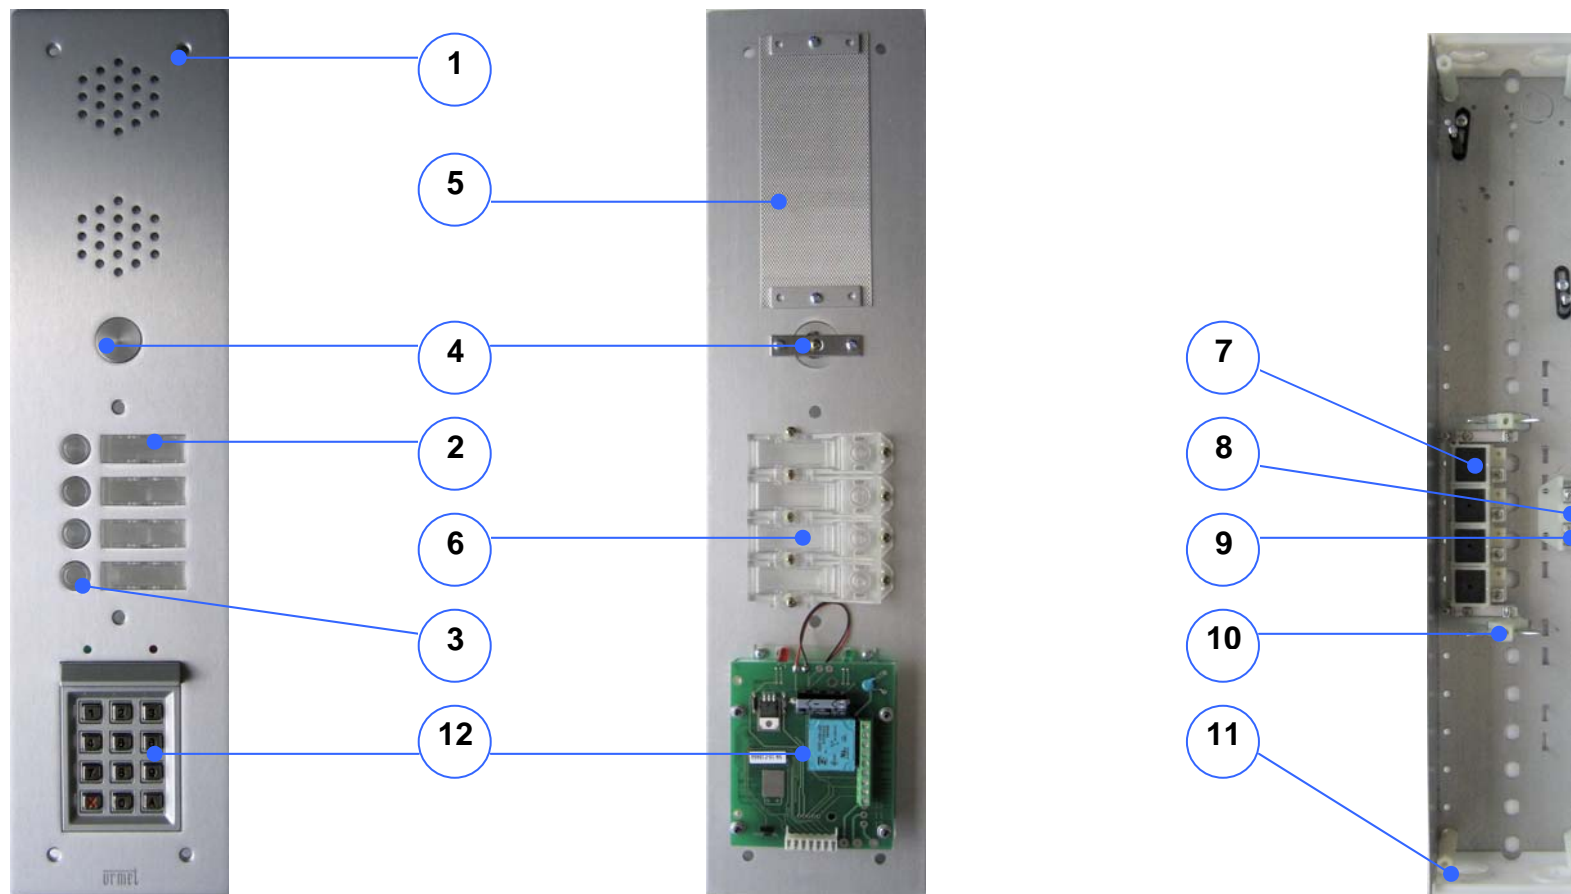

# Pièces détachées plaque 655 aluminium 6 mm 1 rangée de touches

## Dimensions

Nbre de touches	1	2	3	4	5	6	7	8	9	10
-----------------	---	---	---	---	---	---	---	---	---	----

Façade	Hauteur (mm)	431	454	477	500	523	546	569	592	615	638
	Largeur (mm)	123	123	123	123	123	123	123	123	123	123

Encastrement	Hauteur (mm)	418	441	464	487	510	533	556	579	602	625
	Largeur (mm)	92	92	92	92	92	92	92	92	92	92
	Profondeur (mm)	60	60	60	60	60	60	60	60	60	60

- 1 : Lot de 6 vis 2 trous + outil : **20508/4**  
Vis 2 trous seule : **RC31A**  
Outil seul : **RC26**
- 2 : Fenêtre : **RC39**  
Outil d'extraction de la fenêtre : **RC38**
- 3 : Touche aluminium : **TM655**
- 4 : Obturateur aluminium : Ø 25 mm : **OBT/A**

- 5 : Grille de protection du micro-hp : **RC98X**
- 6 : Porte-étiquette simple : **RC40C**  
Bande de 12 étiquettes **RC5A**
- 7 : Bloc 1 contact : **RC70C**
- 8 : Porte lampe : **RC87C**
- 9 : Lampe navette : **6367**  
Lampe navette à led bleue : **6368**