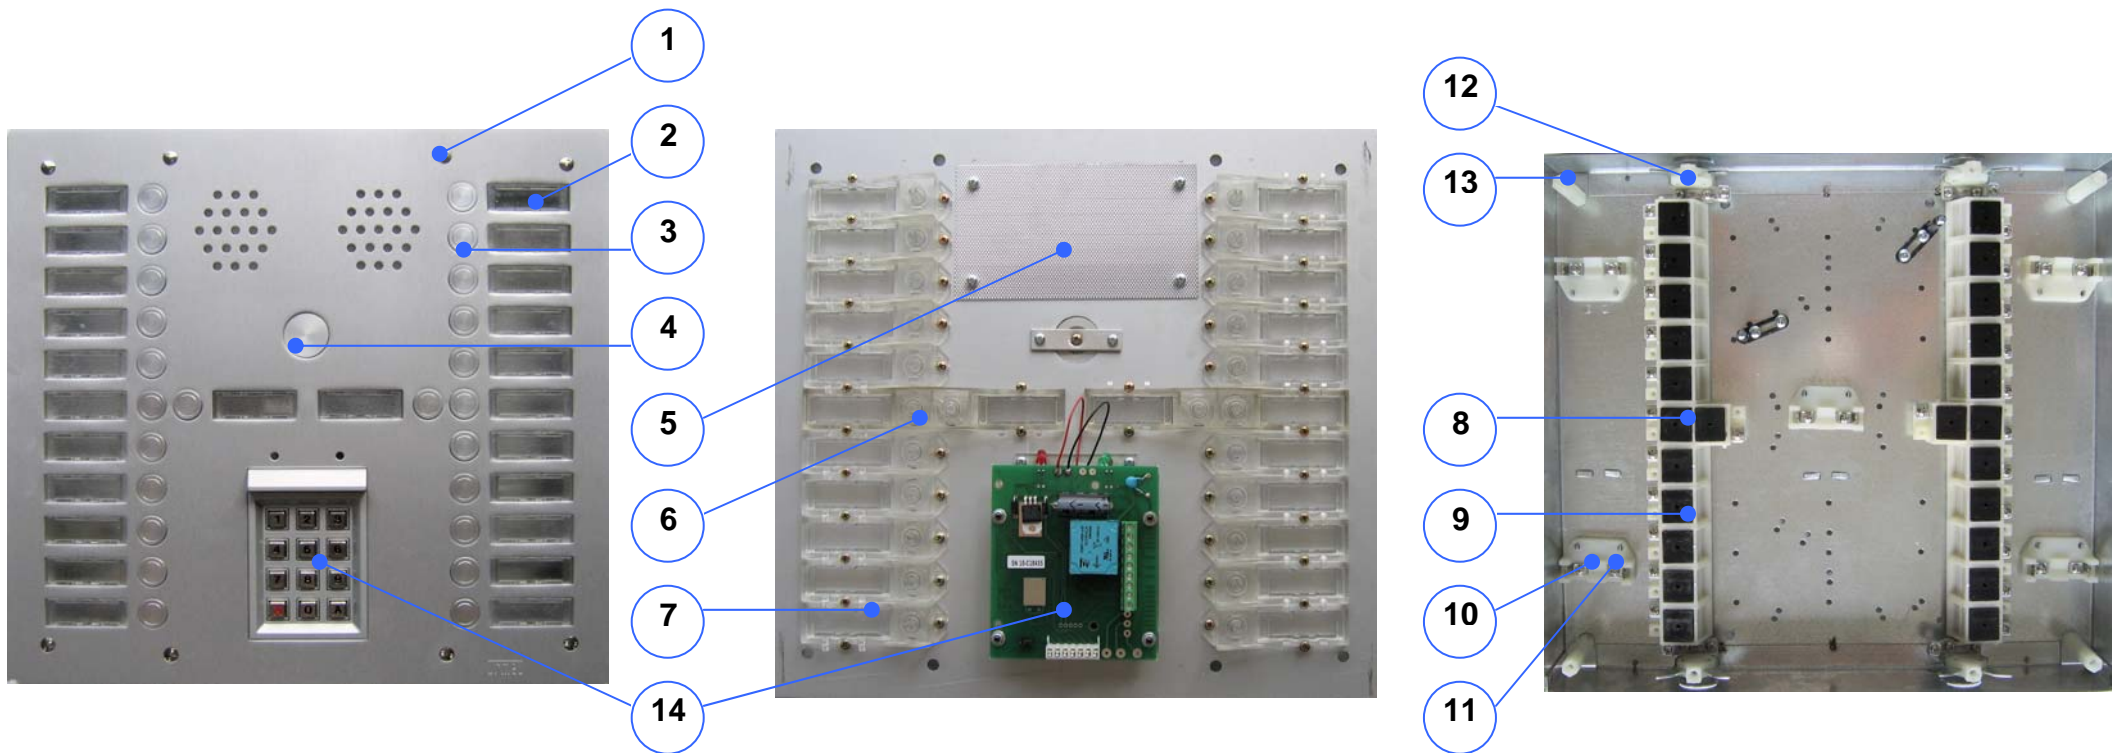

Pièces détachées plaque 655 aluminium 6 mm 4 rangées de touches

Dimensions

Dimensions		Nbre de touches											
		20	24	28	32	36	40	44	48	52	56	60	64
Façade	Hauteur (mm)	293	316	339	362	385	408	431	454	477	500	523	546
	Largeur (mm)	340	340	340	340	340	340	340	340	340	340	340	340
Encastrement	Hauteur (mm)	273	296	319	342	365	388	411	434	457	480	503	526
	Largeur (mm)	320	320	320	320	320	320	320	320	320	320	320	320
	Profondeur (mm)	60	60	60	60	60	60	60	60	60	60	60	60

- 1 : Lot de 6 vis 2 trous + outil : **20508/4**
Vis 2 trous seule : **RC31A**
Outil seul : **RC26**
- 2 : Fenêtre : **RC39**
Outil d'extraction de la fenêtre : **RC38**
- 3 : Touche aluminium : **TM655**
- 4 : Obturateur aluminium : Ø 25 mm : **OBT/A**

- 5 : Grille de protection du micro-hp : **RC98X**
- 6 : Porte-étiquette double : **RC41C**
- 7 : Porte-étiquette simple : **RC40C**
Bande de 12 étiquettes **RC5A**
- 8 : Bloc de 2 contacts : **RC71C**
- 9 : Bloc 1 contact : **RC70C**
- 10 : Porte lampe : **RC87C**

- 11 : Lampe navette : **6367**
Lampe navette à led bleue : **6368**
- 12 : Pince support de bloc de contact : **RC0049C**
Tige filetée guide pince : **RC166C**
- 13 : Entretoise plastique : **RC0160A**
- 14 : Clavier métal 12 touches : **1032/102**
Carte électronique : **CEH/S30**