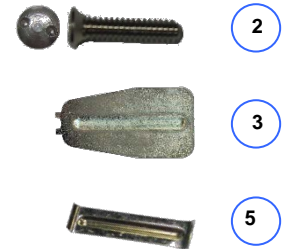

Dimensions

Nbre de touches	3	4	5	6	7	8	9	10
-----------------	---	---	---	---	---	---	---	----

Façade	Hauteur (mm)	362	362	454	454	454	454	546	546
	Largeur (mm)	123	123	123	123	123	123	123	123

Encastrement	Hauteur (mm)	351	351	443	443	443	443	533	533
	Largeur (mm)	92	92	92	92	92	92	92	92
	Profondeur (mm)	57	57	57	57	57	57	57	57

- 1 : Lot de 6 vis 2 trous + outil : **20508/4**
- 2 : Vis 2 trous seule : **RC31A**
- 3 : Outil seul : **RC26**
- 4 : Fenêtre seule : **RC39**
Porte-étiquette double : **RC40C2**
Bande de 12 étiquettes **RC38C**