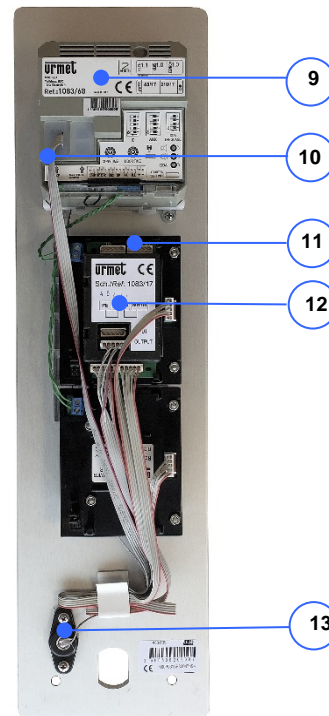

Dimensions

Nbre de touches	3	4	5	6	7	8	9	10
-----------------	---	---	---	---	---	---	---	----

Façade	Hauteur (mm)	362	362	454	454	454	454	546	546
	Largeur (mm)	123	123	123	123	123	123	123	123

Encastrement	Hauteur (mm)	351	351	443	443	443	443	533	533
	Largeur (mm)	92	92	92	92	92	92	92	92
	Profondeur (mm)	57	57	57	57	57	57	57	57

- 1 : Lot de 6 vis 2 trous + outil : **20508/4**
- 2 : Vis 2 trous seule : **RC31A**
- 3 : Outil seul : **RC26**
- 4 : Fenêtre seule : **RC39**
Porte-étiquette double : **RC40C2**
Bande de 12 étiquettes **RC38C**

- 5 : Outil d'extraction de la fenêtre : **RC38**
- 6 : Touche aluminium : **TM655**
- 7 : Obturateur aluminium : Ø 25 mm : **OBT83**
- 8 : Fenêtre de caméra et leds : **SUP7337**
- 9 : Digitalisateur audio/vidéo : **1083/68**

- 10 : Câble digitalisateur - extension : **1083/175**
- 11 : Module vertical 4 boutons : **70001097**
- 12 : Extension 16 boutons : **1083/17**
- 13 : Support de micro : **70001101**
- 14 : Entretoise plastique : **RC0160A**