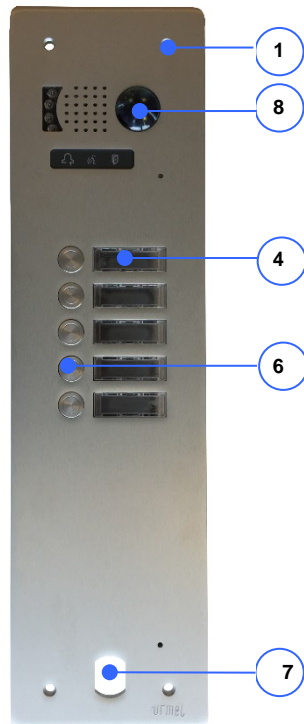

Dimensions

Nbre de touches	3	4	5	6	7	8	9	10
-----------------	---	---	---	---	---	---	---	----

Façade	Hauteur (mm)	362	362	454	454	454	454	546	546
	Largeur (mm)	123	123	123	123	123	123	123	123

Encastrement	Hauteur (mm)	351	351	443	443	443	443	533	533
	Largeur (mm)	92	92	92	92	92	92	92	92
	Profondeur (mm)	57	57	57	57	57	57	57	57

- 1 : Lot de 6 vis 2 trous + outil : **20508/4**
- 2 : Vis 2 trous seule : **RC31A**
- 3 : Outil seul : **RC26**
- 4 : Fenêtre seule : **RC39**
Porte-étiquette double : **RC40C2**
Bande de 12 étiquettes **RC38C**

- 5 : Outil d'extraction de la fenêtre : **RC38**
- 6 : Touche aluminium : **TM655**
- 7 : Obturateur aluminium : Ø 25 mm : **OBT83**
- 8 : Fenêtre de caméra et leds : **SUP7337**
- 9 : Digitalisateur audio/vidéo : **1083/68**

- 10 : Câble digitalisateur - extension : **1083/175**
- 11 : Module vertical 4 boutons : **70001097**
- 12 : Extension 16 boutons : **1083/17**
- 13 : Support de micro : **70001101**
- 14 : Entretoise plastique : **RC0160A**